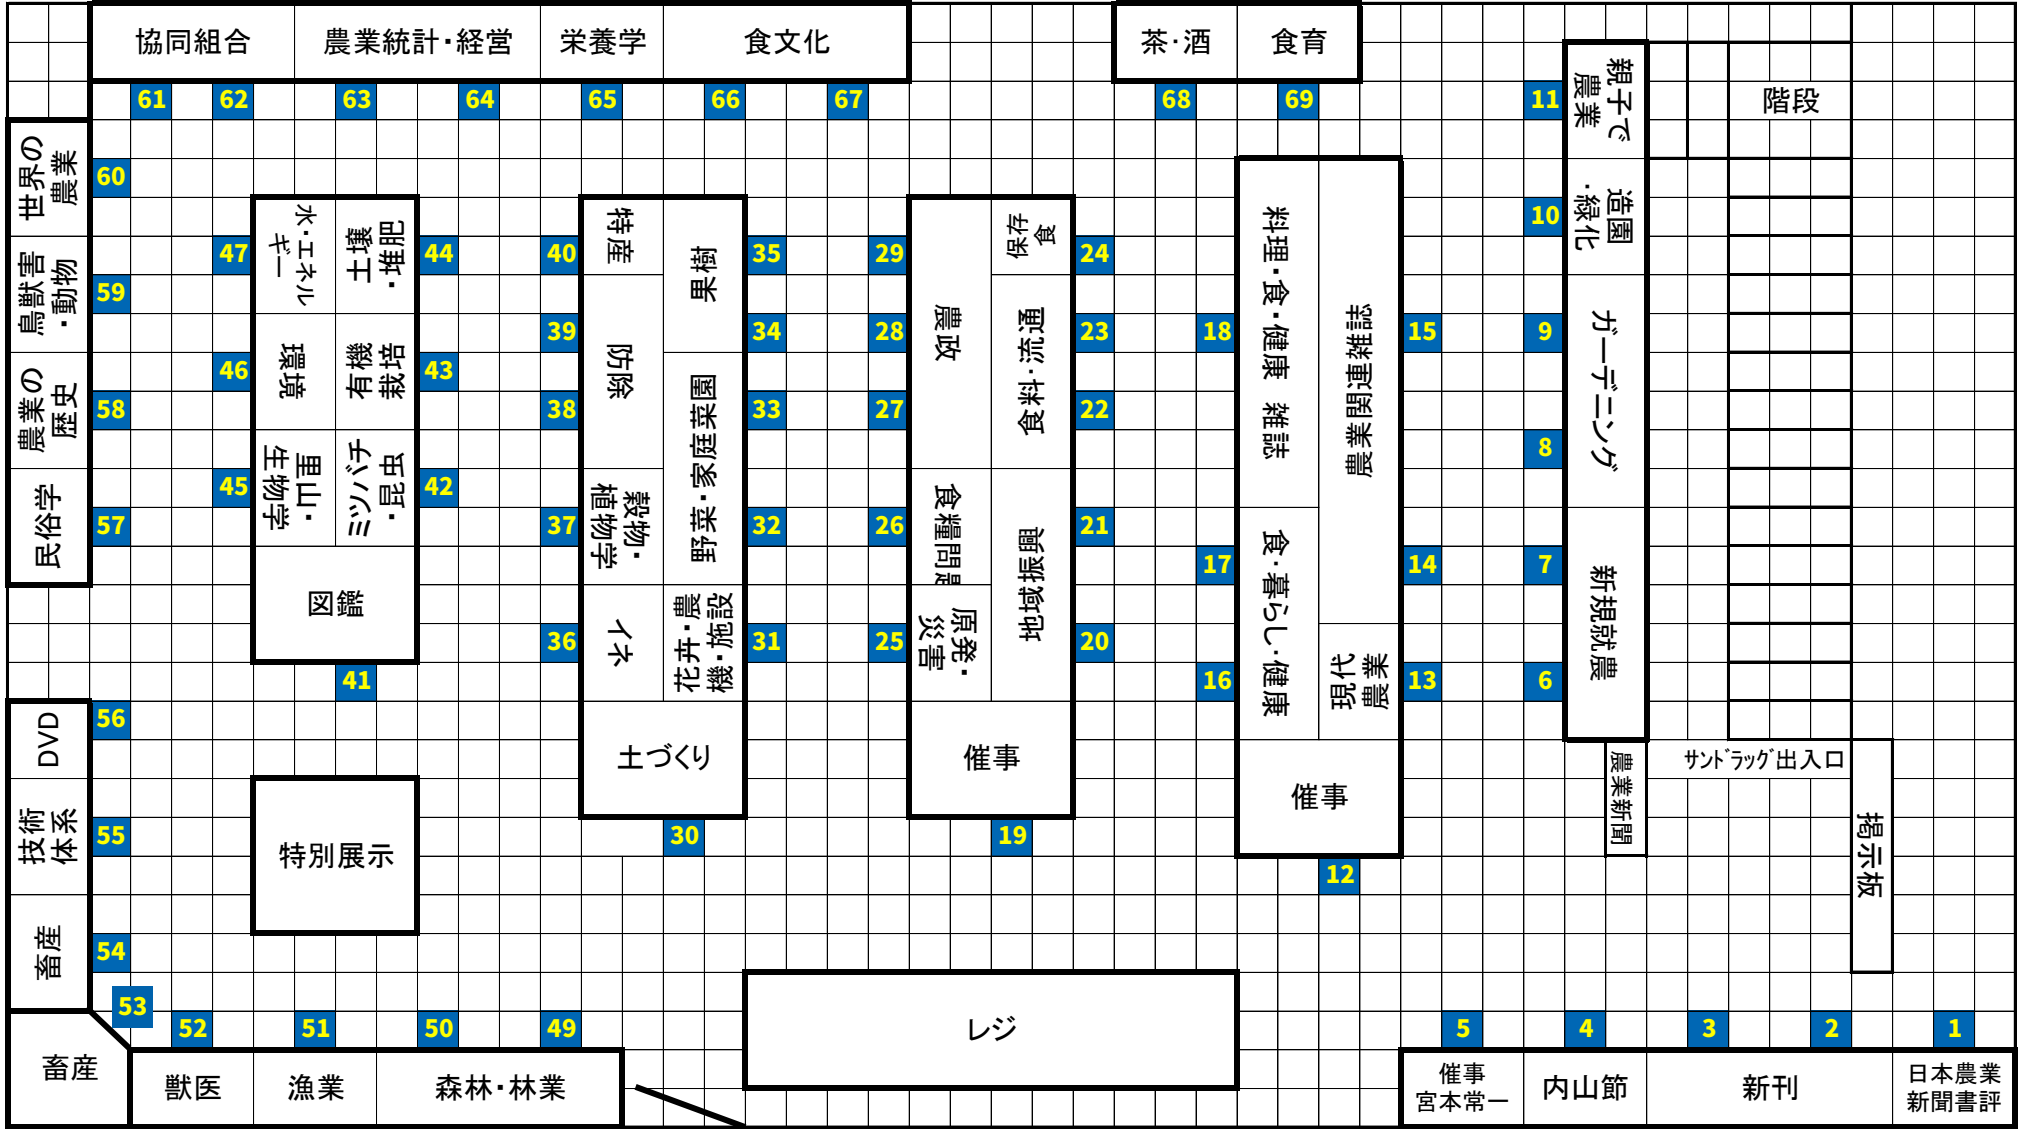

農文協農業書センター 店内見取り図

出入口